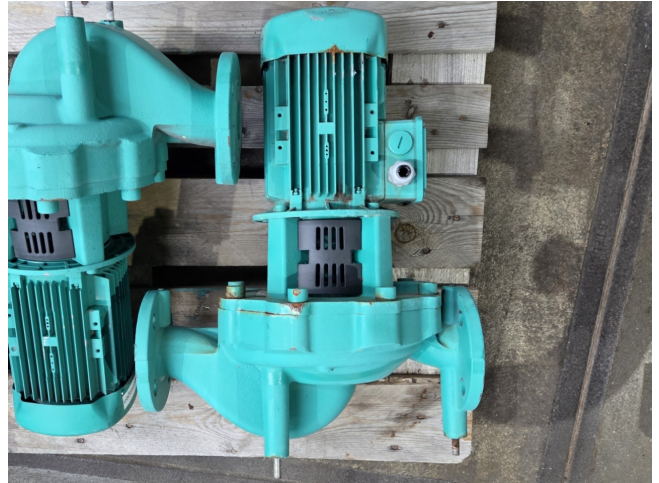

Wilo IL50/200-1,5/4-S1

Specifications

Марка	Wilo
тип	IL50/200-1,5/4-S1
Объемный расход Q макс. (м ³ /ч)	44,0
Высота доставки H макс. (м)	13,0
Мощность макс. (кВт)	1,5
Stock	2

Description

Used Wilo IL50/200-1,5/4-S1

Used Wilo IL50/200-1,5/4-S1 water pump with a Tee QS FA 90L4A-90 elektromotor - 50/60 Hz - 1,5/1,73 kW - 1420/1705 RPM. The pump has the following specifications: Qmax: 44,0 m³/h - Hmax: 13,0 m - Pmax: 1,5 kW. Dimensions: 440x300x600 mm (LxWxH).